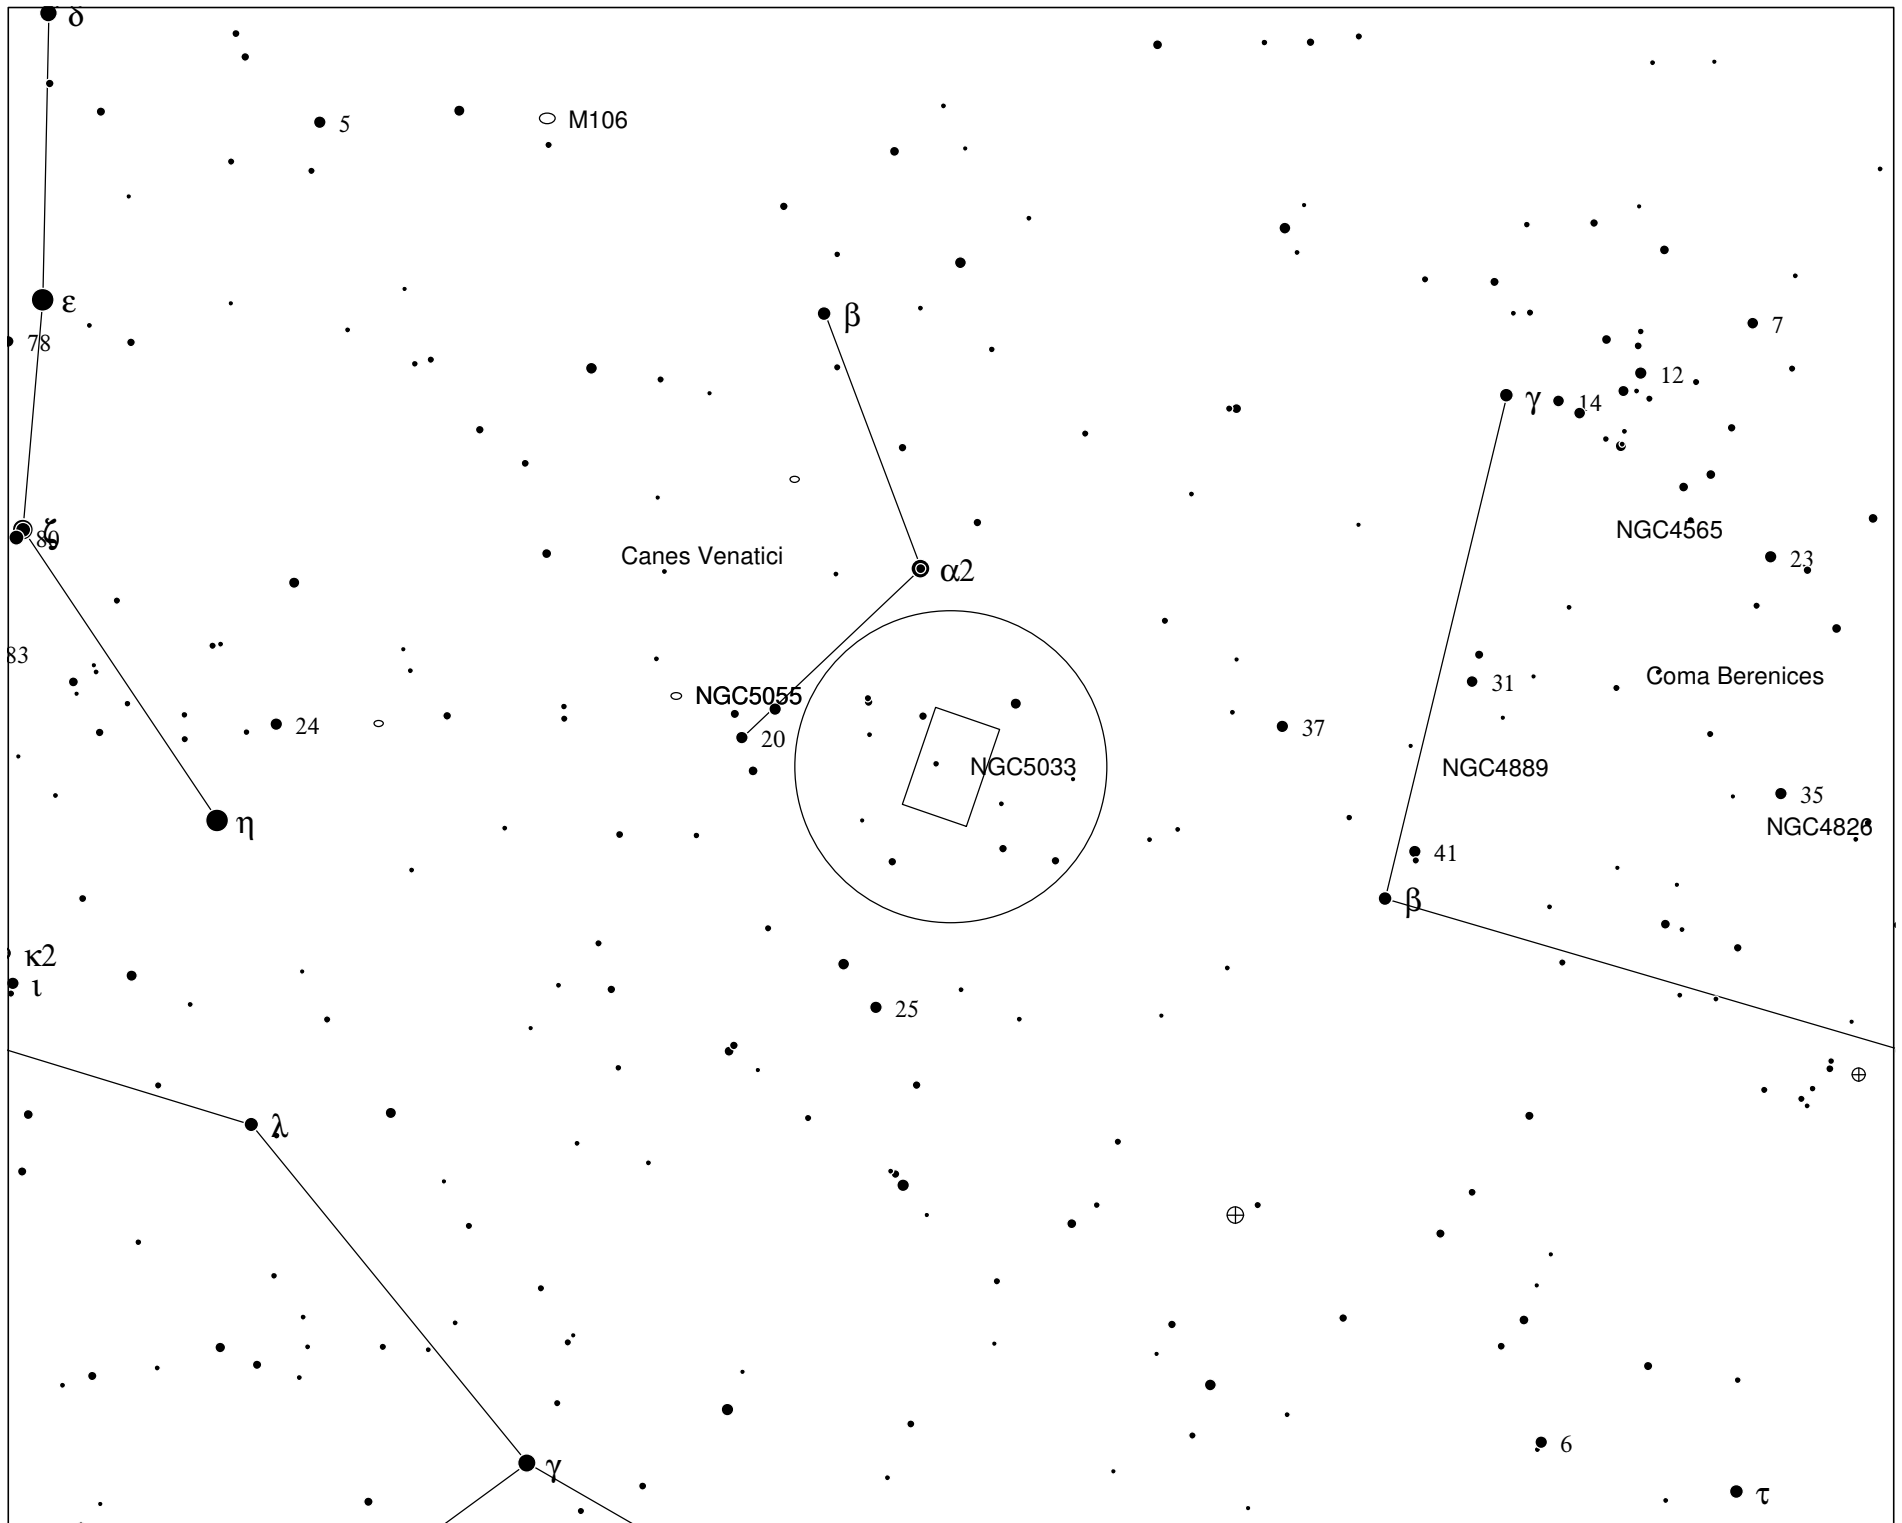

NGC 5033 - SPIRAL GALAXY IN CANES VENATICI

NGC 5033 - SPIRAL GALAXY IN CANES VENATICI

NGC 5033 - SPIRAL GALAXY IN CANES VENATICI