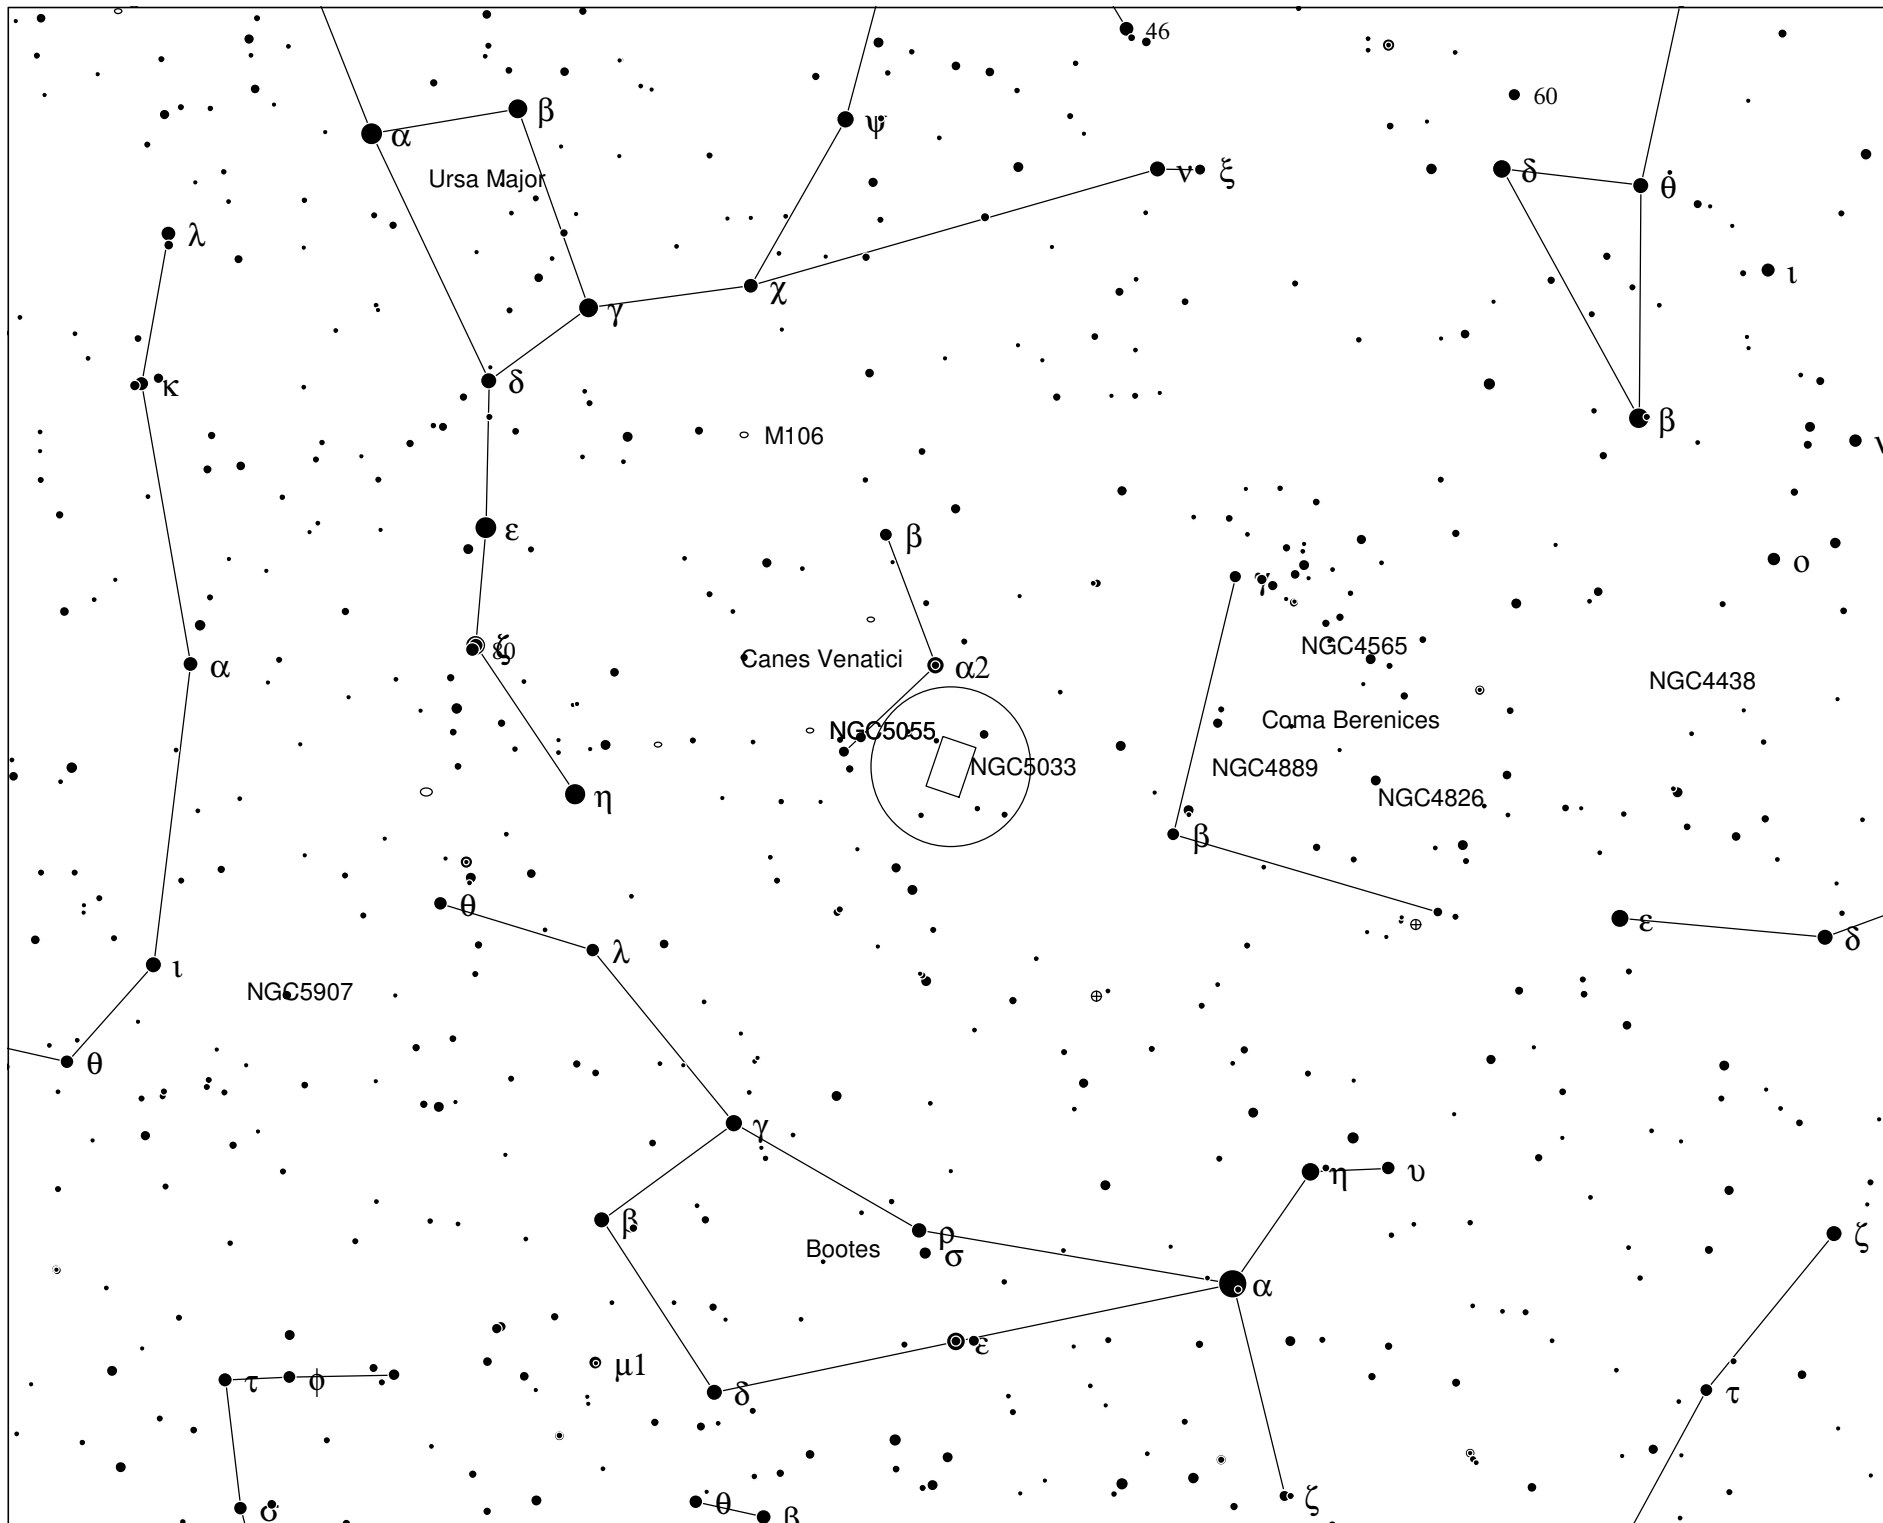

NGC 5033 - SPIRAL GALAXY IN CANES VENATICI

NGC 5033 - SPIRAL GALAXY IN CANES VENATICI

NGC 5033 - SPIRAL GALAXY IN CANES VENATICI