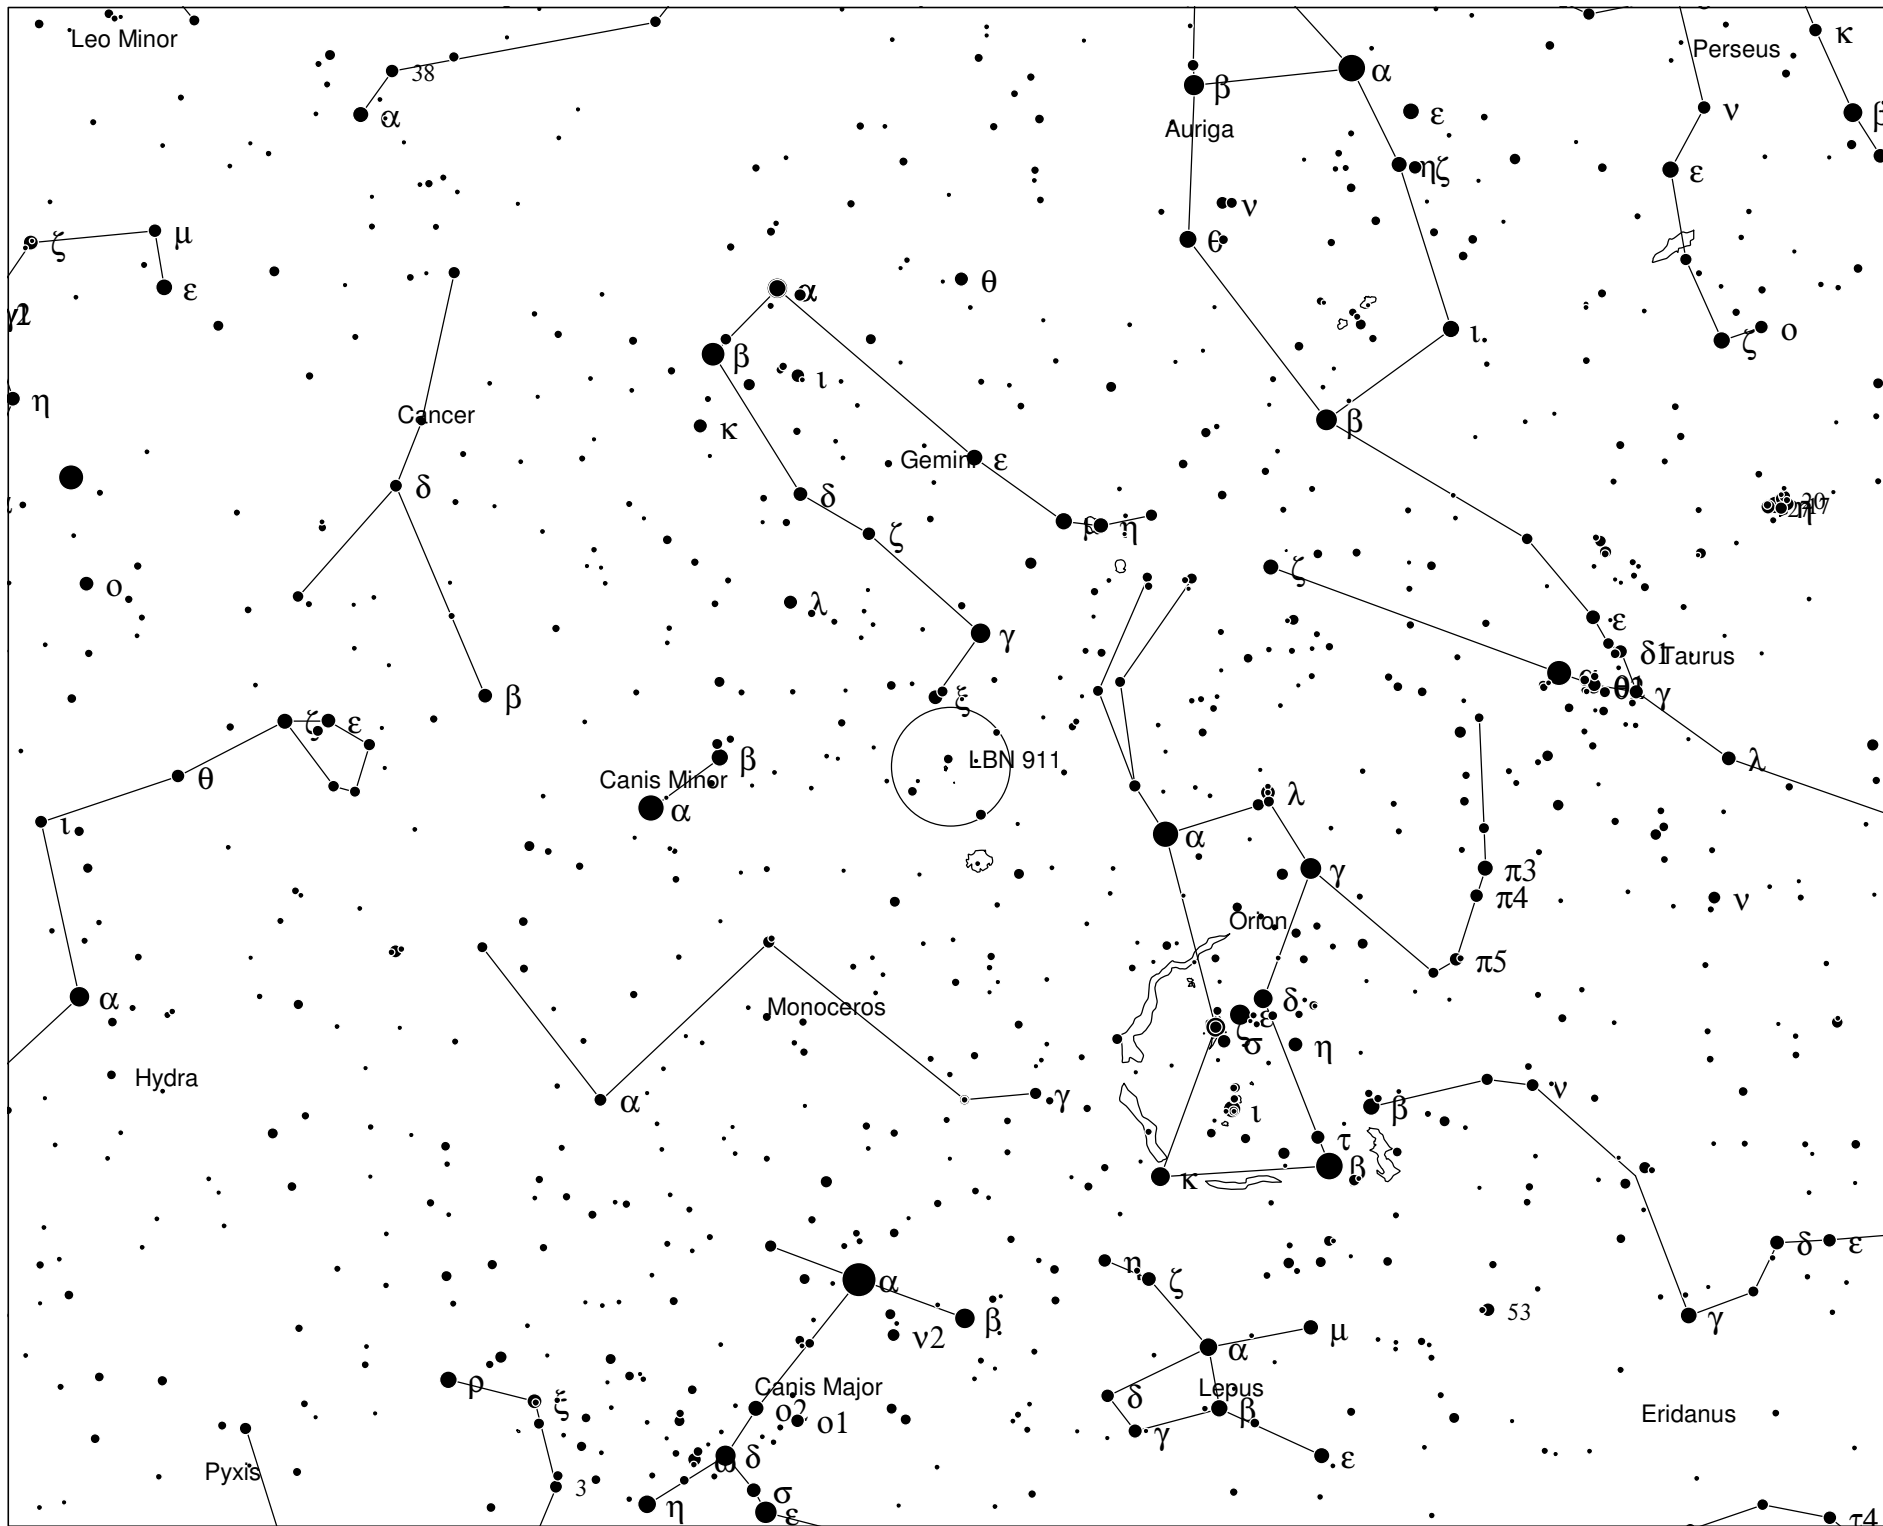

# NGC 2264 - THE CONE NEBULA