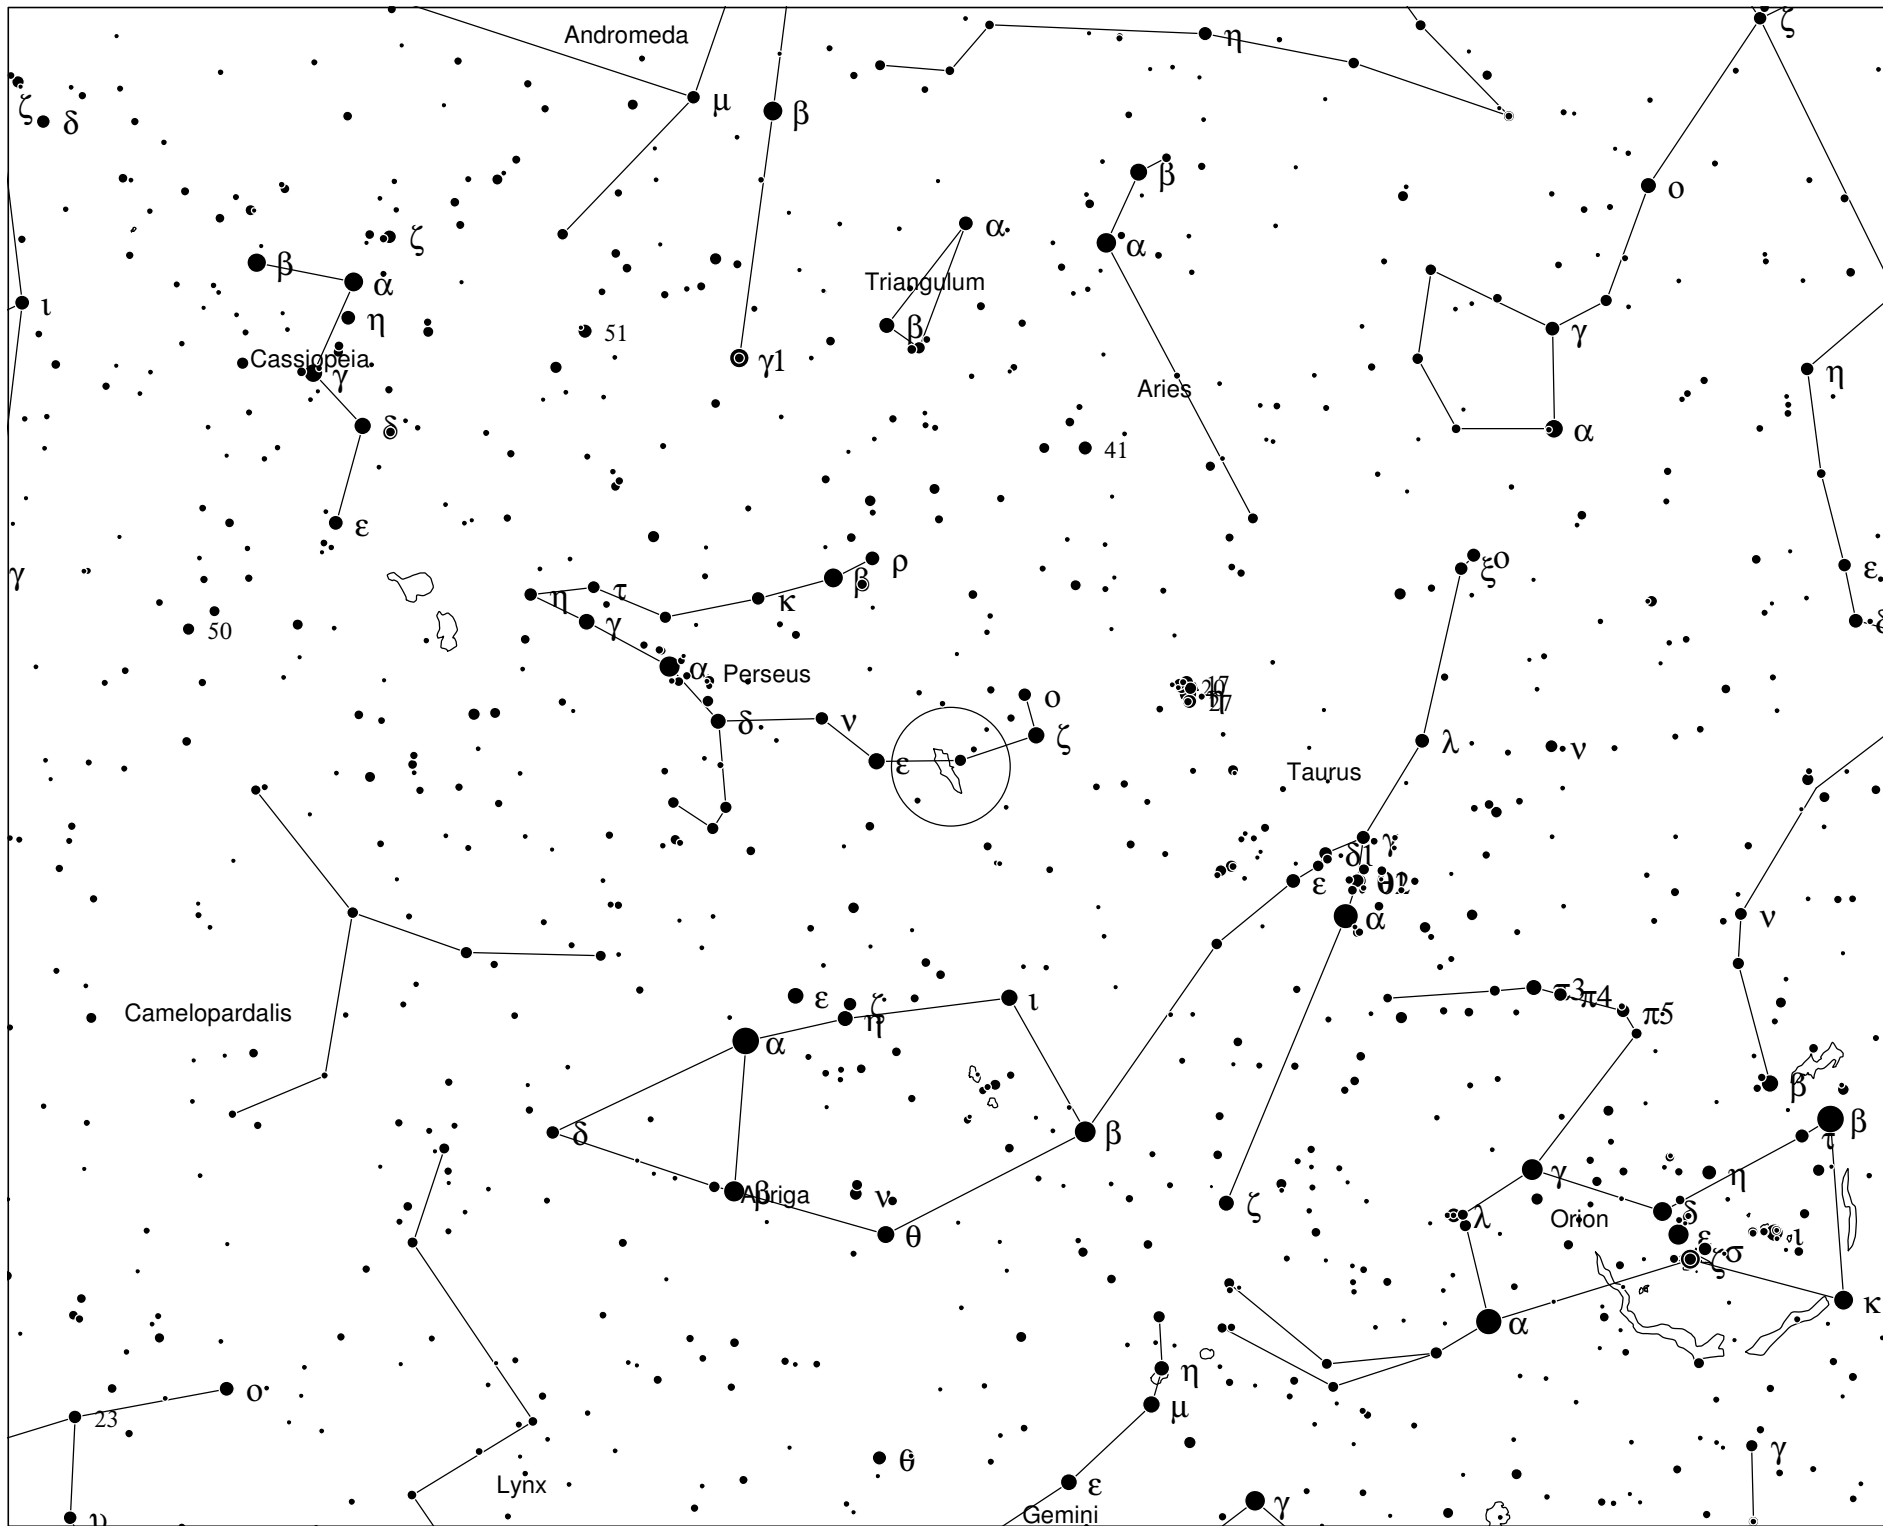

NGC 1499 - CALIFORNIA NEBULA

NGC 1499 - CALIFORNIA NEBULA

NGC 1499 - CALIFORNIA NEBULA