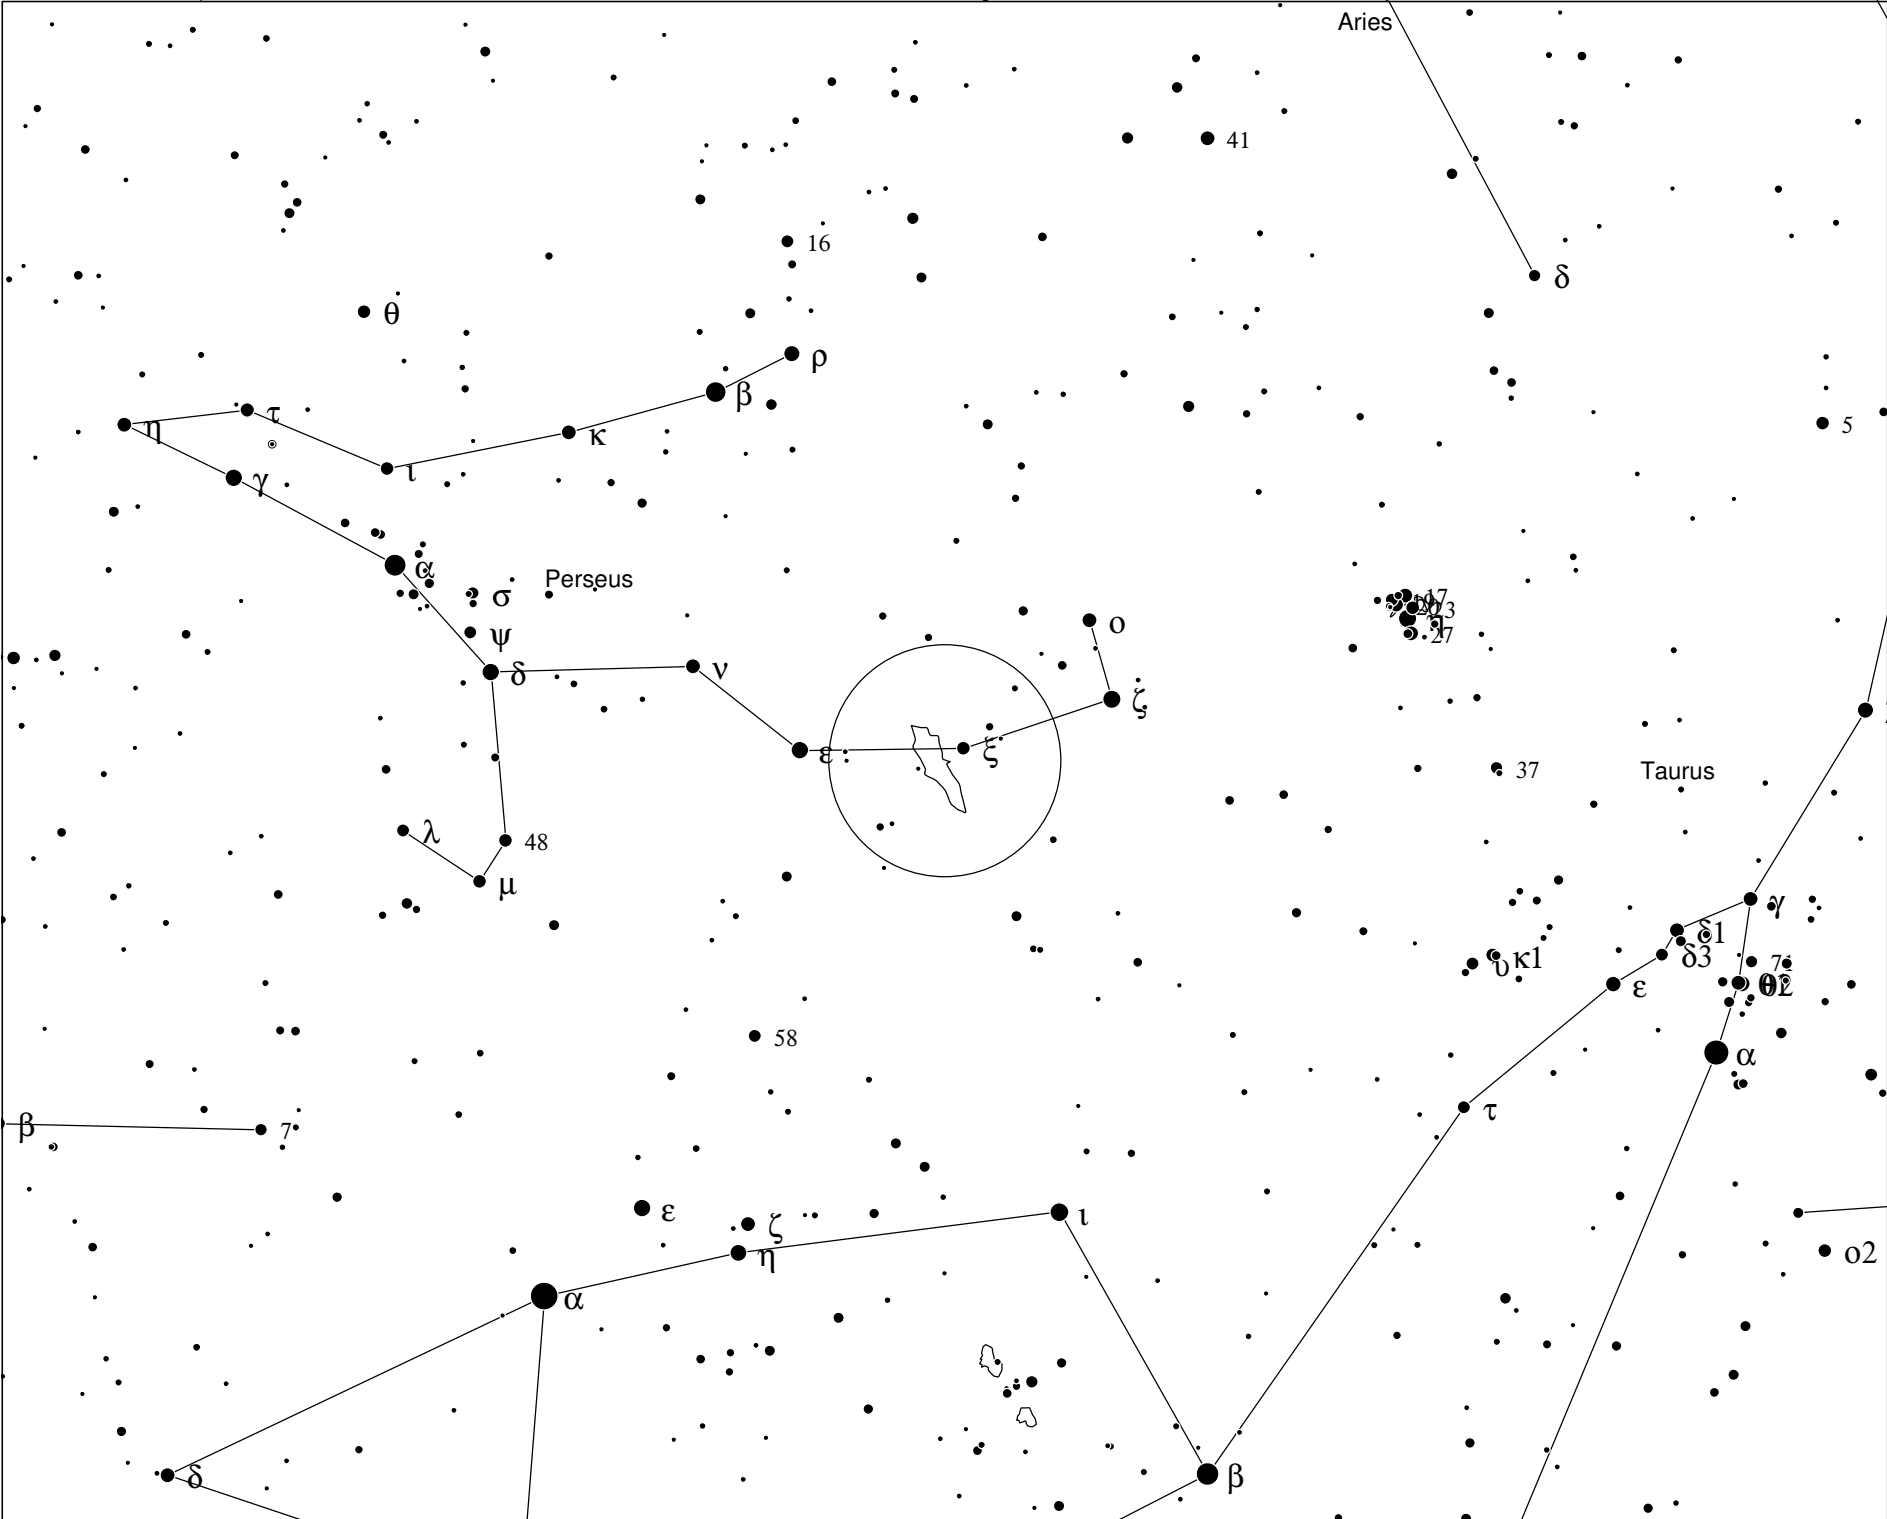

NGC 1499 - CALIFORNIA NEBULA

NGC 1499 - CALIFORNIA NEBULA

NGC 1499 - CALIFORNIA NEBULA