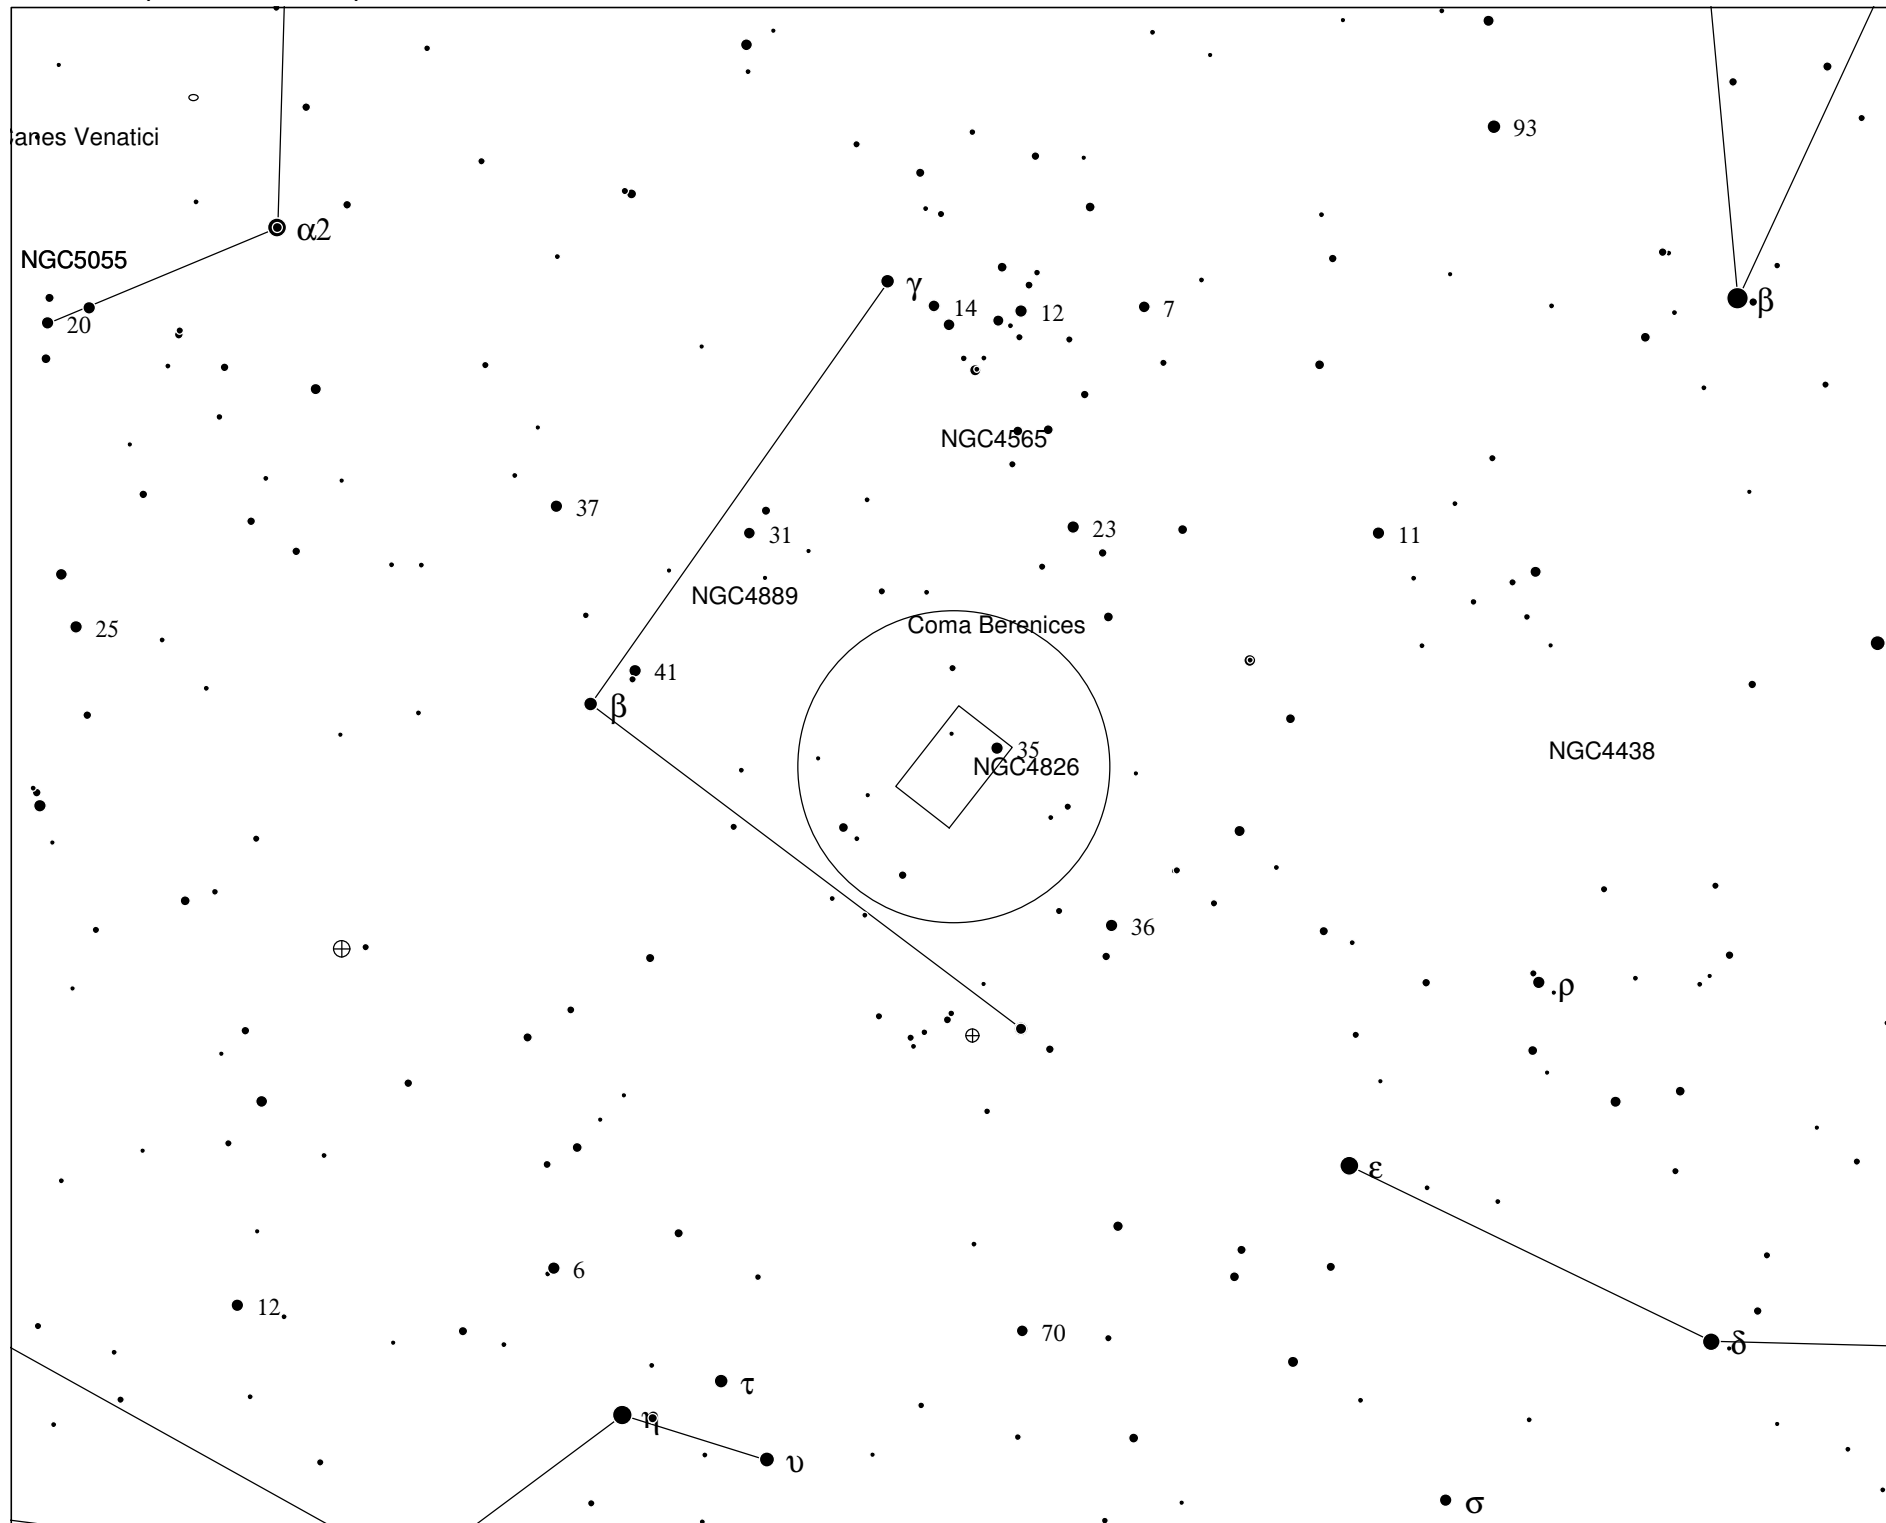

# M64 (NGC 4826) - THE BLACK EYE GALAXY IN COMA BERENICES